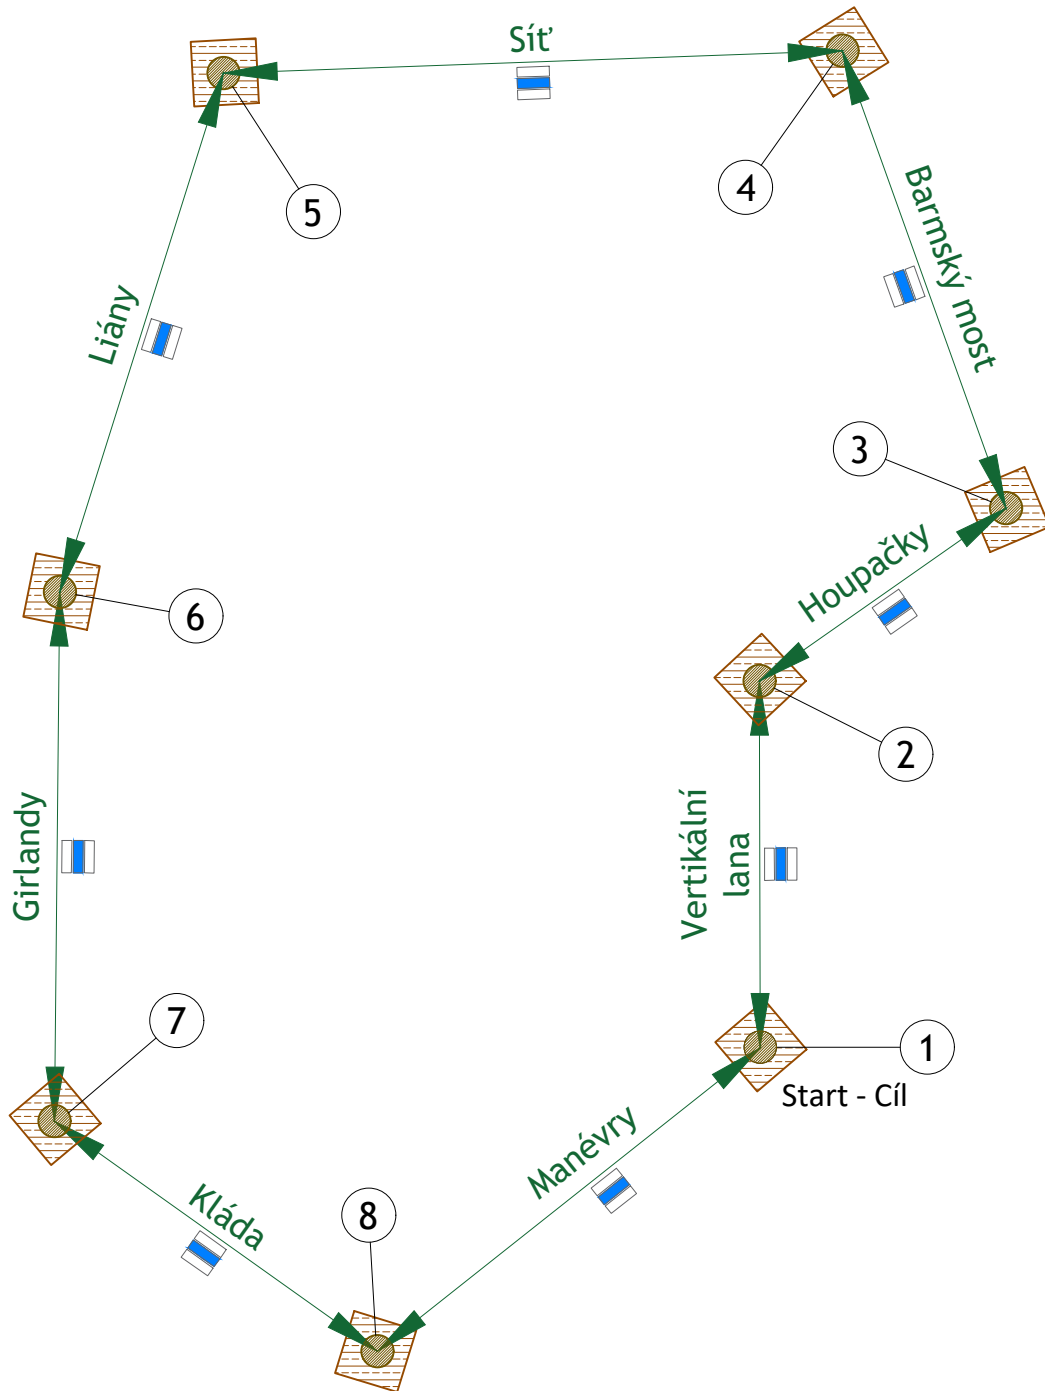

MALÝ LANOVÝ OKRUH - LANOVÝ PARK DOMANÍN

Obtížnost:

lehká - modrá barva

| | |
|--|---|
| PROJEKT: LANOVÝ PARK DOMANÍN | OUTDOOR DOMANÍN s.r.o. Domanín 106 593 01 Bystřice nad Perem IČ: 03016749, DIČ: CZ03016749 |
| Název výkresu: MALÝ LANOVÝ OKRUH | Datum: 6.4.2021 |
| Vypracil: Ing. Lukáš Vít | Číslo výkresu: 01 |